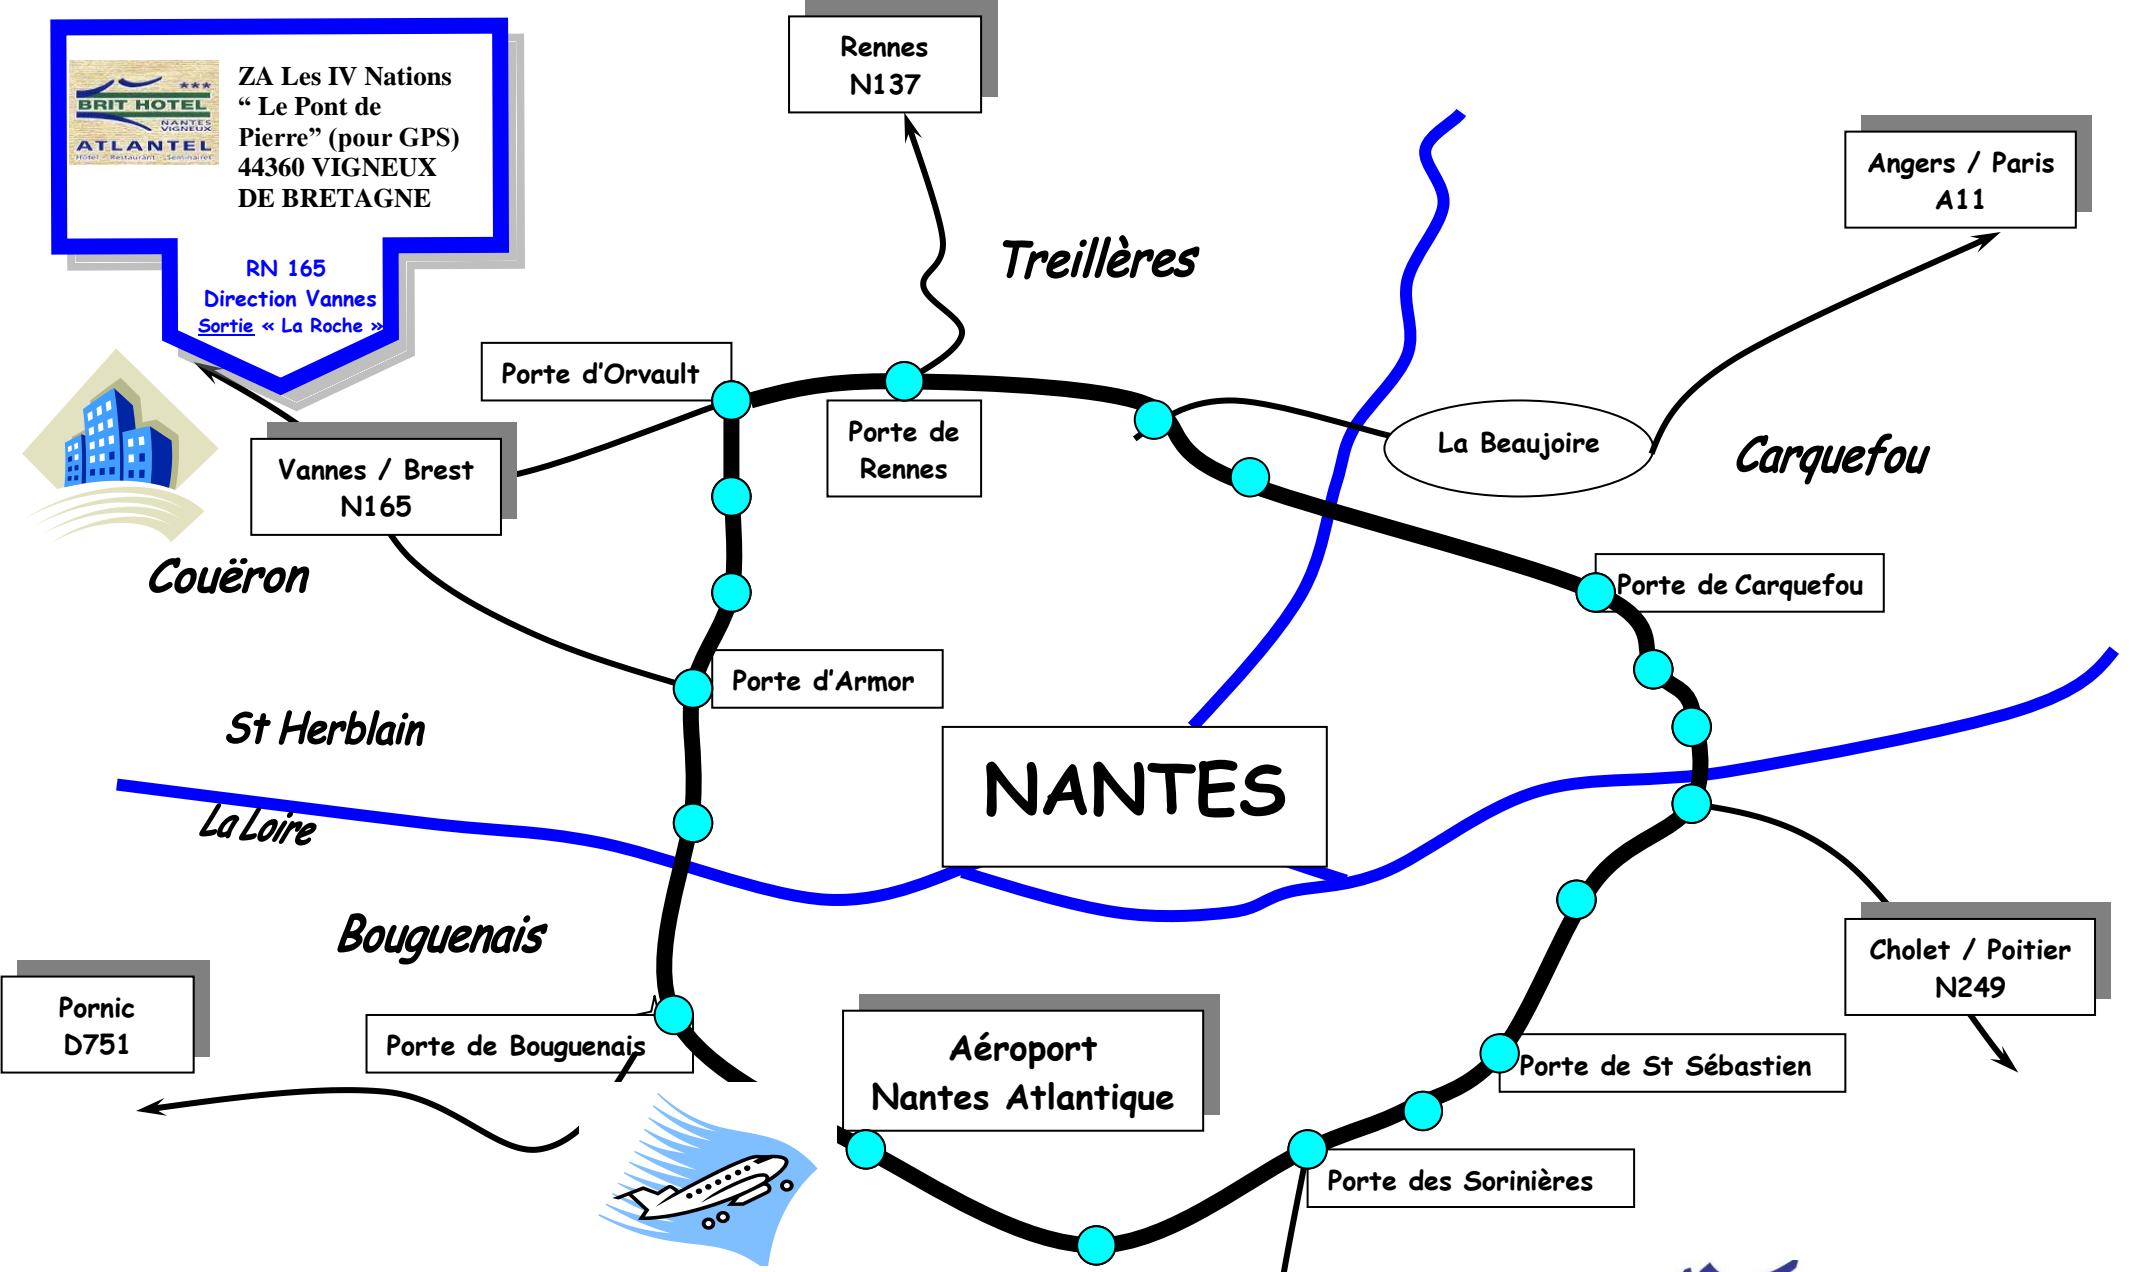

BRIT HOTEL ***
ATLANTEL
 NANTES VIGNEUX
 PONT - RESTAURANT - SEMINAIRE

ZA Les IV Nations
 "Le Pont de Pierre" (pour GPS)
 44360 VIGNEUX
 DE BRETAGNE

RN 165
 Direction Vannes
 Sortie « La Roche »

***ACCES ... de Nantes**
 Prendre la Direction :
 Vannes - Saint Nazaire (RN 165)
 Sortie : « LA ROCHE » C207

***ACCES ... de Vannes - St Nazaire**
 Prendre la Direction :
 Nantes (RN 165)
 Sortie : « St Etienne de Montluc/Vigneux »

BRIT HOTEL ***
ATLANTEL
 NANTES VIGNEUX

Tél : 02 40 57 10 80